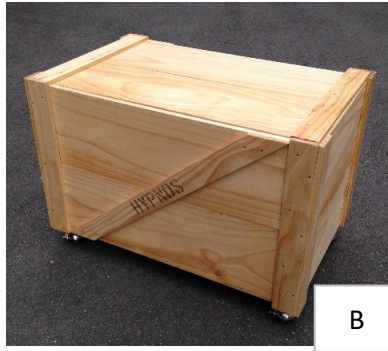

***** オーダーメイド木箱価格算出表 *****

W+D+H=3辺合計サイズ下代表【税抜価格】

Bタイプ 無塗装/キャスター付

サイズ合計	旧単価	
	無塗装	塗装品
1000mm以内	4,000	6,700
1250mm以内	5,000	8,500
1500mm以内	6,000	10,000
1750mm以内	7,500	12,500
2000mm以内	9,000	15,000
2250mm以内	13,500	22,500
2500mm以内	17,500	29,000
2750mm以内	21,000	35,000
3000mm以内	25,000	42,000
3500mm以内	30,000	50,000

サイズ合計	新単価(税別)	
	無塗装	塗装品
1000mm以内	4,600	7,750
1250mm以内	5,750	9,800
1500mm以内	6,900	11,500
1750mm以内	8,650	14,400
2000mm以内	10,350	17,250
2250mm以内	15,550	25,900
2500mm以内	20,150	33,350
2750mm以内	24,150	40,250
3000mm以内	28,750	48,300
3500mm以内	34,500	57,500

※売価はOPEN価格となります。金額は単価です。
内寸からの算出は下記寸法をそれぞれ足して下さい。
A/B: W50xD50xH50 C: W72xD36xH18 (mm)