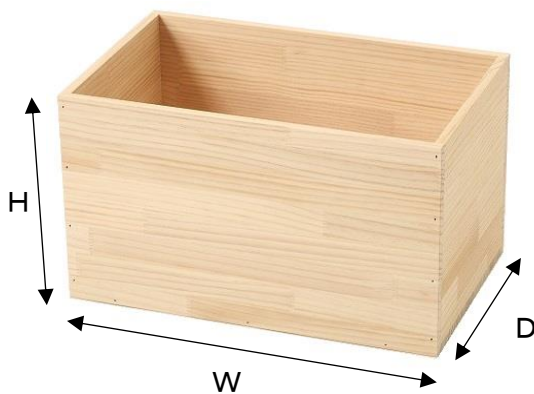

***** オーダー木箱ストッカータイプ算出表 *****

W+D+H=3辺合計サイズ下代表【税抜価格】

板厚10mm

※3辺の合計サイズが400mm以下は製作できません。
※3辺の合計サイズが1500mm以上は強度の都合上、製作できません。

サイズ合計	旧単価	
	無塗装	塗装品
600mm以内	2,500	3,800
800mm以内	3,200	4,800
1000mm以内	3,500	5,300
1200mm以内	4,900	7,300
1400mm以内	5,700	8,500
1500mm以内	7,300	11,000

サイズ合計	新単価(税別)	
	無塗装	塗装品
600mm以内	2,900	4,400
800mm以内	3,700	5,550
1000mm以内	4,050	6,100
1200mm以内	5,650	8,400
1400mm以内	6,600	9,800
1500mm以内	8,400	12,650

※売価はOPEN価格となります。金額は単価です。
内寸からの算出は下記寸法をそれぞれ足して下さい。
W20 D20 H10(mm)