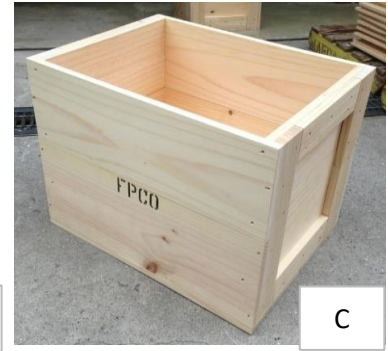

***** オーダーメイド木箱価格算出表 *****

W+D+H=3辺合計サイズ下代表【税抜価格】

Cタイプ 無塗装

サイズ合計	旧単価	
	無塗装	塗装品
1000mm以内	4,000	6,700
1250mm以内	5,000	8,500
1500mm以内	6,000	10,000
1750mm以内	7,500	12,500
2000mm以内	9,000	15,000
2250mm以内	13,500	22,500
2500mm以内	17,500	29,000
2750mm以内	21,000	35,000
3000mm以内	25,000	42,000
3500mm以内	30,000	50,000

サイズ合計	新単価(税別)	
	無塗装	塗装品
1000mm以内	4,600	7,750
1250mm以内	5,750	9,800
1500mm以内	6,900	11,500
1750mm以内	8,650	14,400
2000mm以内	10,350	17,250
2250mm以内	15,550	25,900
2500mm以内	20,150	33,350
2750mm以内	24,150	40,250
3000mm以内	28,750	48,300
3500mm以内	34,500	57,500

※売価はOPEN価格となります。金額は単価です。
内寸からの算出は下記寸法をそれぞれ足して下さい。
A/B: W50xD50xH50 C: W72xD36xH18 (mm)