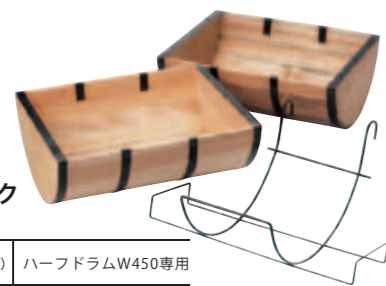

樽

「動く」と「掛ける」を重視しました。

バーレルカート

お好みの位置にフッキングするだけの簡便性。スタイリッシュな形状で、見やすく取り出しやすい投げ込み仕器！

バーレルカート (ハーフドラム2段セット)

無塗装品	#50084	¥48,500 (税抜)	W475×D600×H1050 (mm)
塗装品	#50085	¥50,500 (税抜)	

色 別注不可 F☆☆☆☆
 セット内容 (スチール本体×1、専用ホルダー×2、ハーフドラムW450×2)
 ※カートの塗装変更はできません。

無塗装品

塗装例：ライトオーク

オプション

バーレルカートフック (ハーフドラム用)

#970611	¥7,700 (税抜)	ハーフドラムW450専用
---------	-------------	--------------

別注不可
 ※ハーフドラムは別売です。

ローカットバーレル 半割樽

衣類品から食品まで、多彩な商材のディスプレイに最適なバーレルシリーズ。

ローカットバーレル

ブラウン	#990134	¥3,750 (税抜)	305φ×H90 (mm)
ブラック/ゴールド	#990178		
ブラック/シルバー	#990179		

別注不可 F☆☆☆☆
 こぼれやすい小物などの展示に最適。
 食品衛生法に適合した無公害塗料なので、野菜や果物などを直接入れていただいても安全です。

半割樽本体

ブラウン	#990032	¥8,000 (税抜)	310φ×H180 (mm)
ブラック/ゴールド	#990112		
ブラック/シルバー	#990114		

別注不可 F☆☆☆☆
 ※樽本体と素材が異なるため、質感や色味には差異があります。

バーレルカート

見やすさ、取り出しやすさを追求した投げ込み仕器です。お好みの位置にフッキングしてご使用下さい。

バーレルカート (ローカットバーレル2段セット)

ブラウン	#50078	¥29,800 (税抜)	W330×D510×H1050 (mm)
ブラック/ゴールド	#50079		
ブラック/シルバー	#50080		