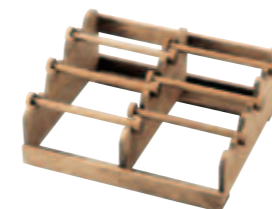

※本製品はフタ全開 (180度以上) にすると、重さで後方に仰け反ります。F☆☆☆☆ご注意ください。

コレクションが一層豪華に見えます

※中の商品はありません。

木製4面回転什器

吊り下げ商品をたくさん展示するには、什器の全面に吊り下げるのがBEST！本製品は、1面に8種類の商品を展示することができるので、4面で32種類の商品を展示することができます。本体に軽く手を添えていただくだけで、スムーズに回転します。

■エイジング加工 (古き「時代」を演出する手法です。MAEDA CRAFTでは、オプションでエイジング加工も承っています。ぜひ、お問い合わせください)

製作工程

塗装後、職人がひとつずつ丁寧に手作業でおこなうため、大量生産品にはない味わい深い一点モノに仕上がります。

陳列用什器

一風変わった展示什器。あると便利な店舗用品として人気です。プレスレットやストラップなどを引っかけるとGOOD！

卓上型ハンガー什器 (6本仕様) (ライトオーク)

#920695	¥5,800 (税抜)	W380×D340×H160 (mm)
---------	-------------	---------------------

F☆☆☆☆

メリーゴランド型ハンガー什器 (ライトオーク)

#920694	¥3,500 (税抜)	W240×D240×H260 (mm)
---------	-------------	---------------------

組 別注不可