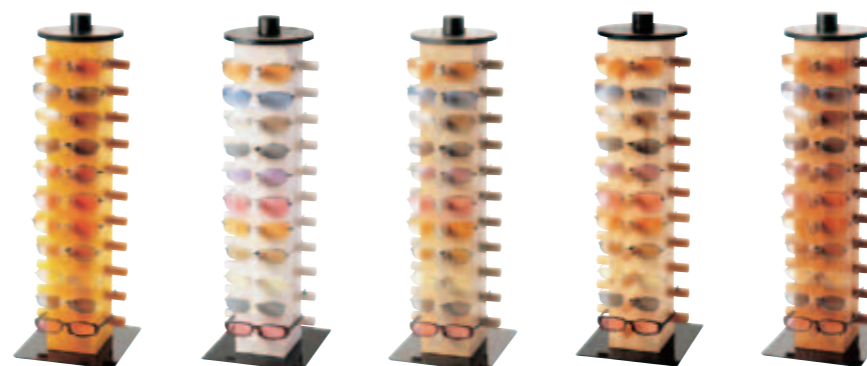

メガネスタンド

イエロー   ホワイト   グレー   クリア   ブラウン

メガネスタンド

イエロー	#920686	¥16,500 (税抜)	W180×D160×H600 (mm)
ホワイト	#920687		
グレー	#920688		
クリア	#920689		
ブラウン	#920690		

別注不可

F☆☆☆☆

ひと目で今日の気分最適なサングラスが見つかります。

別注不可 ホワイト塗装できません。 別注不可 別注対応できません。 60 耐荷重の目安kg数です (あくまで目安で、保証するものではありません)

F☆☆☆☆ こだわりの天然素材VOCゼロ「F☆☆☆☆」認定。低ホルムアルデヒド塗料を使用。