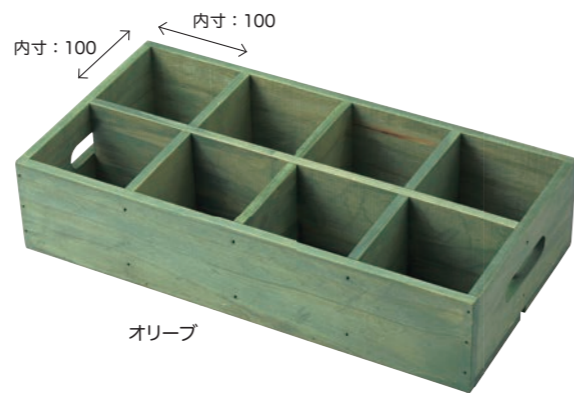

¥4,455 (税込) W450×D230×H100 (mm)

F☆☆☆☆

グレー

メープル

ブラウン

ライトオーク

オリーブ