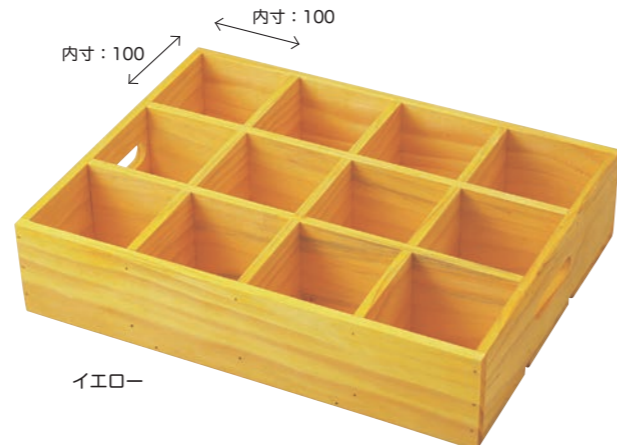

¥5,830 (税込) W450×D340×H100 (mm)

F☆☆☆☆

パイン

レッド

ブルー

グリーン

イエロー

Dandelionのほぼすべての木製品は、別注対応可能です。各種制限や条件など、詳細はお問合せください。