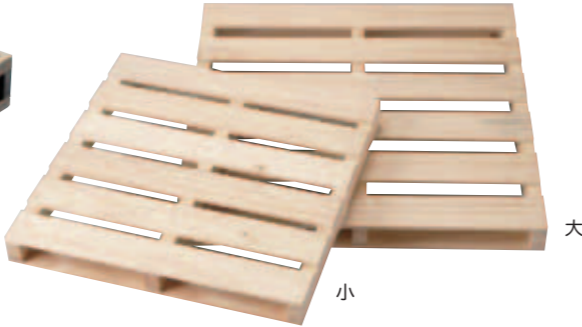

variety wooden goods

雑貨

個性的な木製雑貨はお部屋やお店のインテリアになります。

パレット

ミニパレットは、インテリア・プレゼント用にもご使用いただけます。

大型のディスプレイ用パレットはp089へ。

ワイルドなデザインを残しつつ、機能的にご使用いただけます。

ミニパレット

#910019	¥1,000 (税抜)	W150×D150×H40 (mm)
---------	-------------	--------------------

色 F☆☆☆☆

物流パレットのミニチュアバージョンです。小物のディスプレイ台などにご使用いただけます。
※全19色よりお選びいただけます。
※文字はランダムとなります。選択はできません。

パレット片面型 (無塗装品)

小	#910026	¥4,650 (税抜)	W600×D600×H70 (mm)
大	#910027	¥6,300 (税抜)	W750×D750×H70 (mm)

20

物流に使用するパレットを店舗什器用にしてみました。

木製抽選箱

イベントや催事で、抽選会はつきものですね。紙製の箱はお安くいいのですが、賞品までもがお安く感じてしまいます。千両箱のようなイメージの木箱の抽選箱だとワクワク感も出ますよ！

木製抽選箱 (ブラウン)

#50145	¥10,000 (税抜)	W350×D350×H350 (mm)
--------	--------------	---------------------