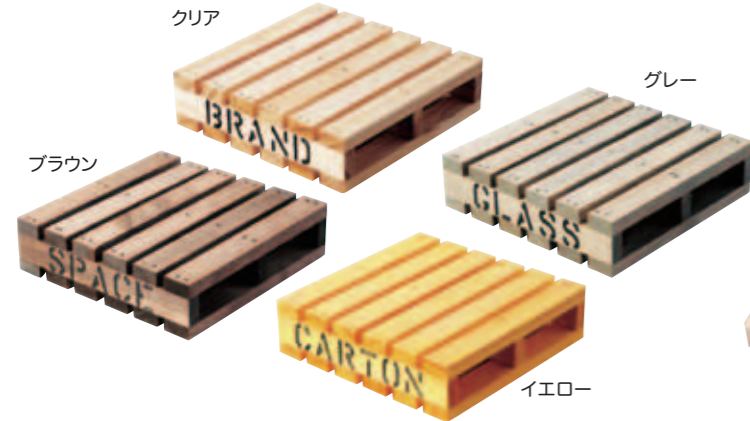

variety wooden goods

雑貨

個性的な木製雑貨はお部屋やお店のインテリアになります。

パレット

ミニパレットは、インテリア・プレゼント用にもご使用いただけます。

大型のディスプレイ用パレットはp089へ。

ワイルドなデザインを残しつつ、機能的にご使用いただけます。

ミニパレット

#910019	¥1,000 (税抜)	W150×D150×H40 (mm)
---------	-------------	--------------------

色 F☆☆☆☆

物流パレットのミニチュアバージョンです。小物のディスプレイ台などにご使用いただけます。
※全19色よりお選びいただけます。
※文字はランダムとなります。選択はできません。

パレット片面型 (無塗装品)

小	#910026	¥4,650 (税抜)	W600×D600×H70 (mm)
大	#910027	¥6,300 (税抜)	W750×D750×H70 (mm)

20

物流に使用するパレットを店舗什器用にしてみました。

木製抽選箱

イベントや催事で、抽選会はつきものですね。紙製の箱はお安くいいのですが、賞品までもがお安く感じてしまいます。千両箱のようなイメージの木箱の抽選箱だとワクワク感も出ますよ！

木製抽選箱 (ブラウン)

#50145	¥10,000 (税抜)	W350×D350×H350 (mm)
--------	--------------	---------------------