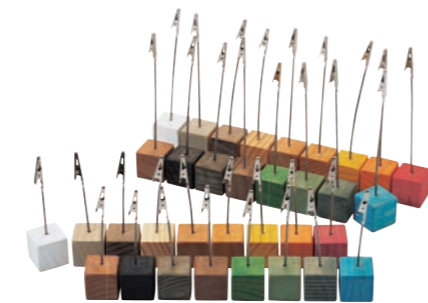

variety wooden goods

雑貨

個性的な木製雑貨はお部屋やお店のインテリアになります。

クリップボード

板厚10mmの美しいパイン集成材に大振りのクリップが取り付けられ、インパクト大◎クリップには引っ掛け穴があるのでL字金具などで壁掛け使用もできます。

クリップボード (ライトオーク)

A5	#50166	¥2,695 (税込)	W168×D250 (mm)
B5	#50164	¥2,915 (税込)	W210×D300 (mm)
A4	#50163	¥3,190 (税込)	W240×D335 (mm)
A3 (横型)	#50165	¥4,950 (税込)	W440×D335 (mm)

レストランやカフェのメニューボードに。おしゃでインパクトの強いものに仕上げました。
※クリップには多少のキズがある場合があります。
※ワイン柄の印刷なしも可能です。

伝票ホルダー (ライトオーク)

#84010	¥1,925 (税込)	W100×D220 (mm)
--------	-------------	----------------

飲食店などの手書き伝票にピッタリサイズのクリップボードです。
※クリップには多少のキズがある場合があります。
※ワイン柄の印刷はありません。

カードスタンド

売場ではポップスタンド、ご家庭やオフィスではメモスタンドに適しています。

カードスタンド5個パック

角型	#910012	¥1,540 (税込)	W40×D20×H20 (mm)
D型	#910017		

木のぬくもりを手軽に取り入れられます。

ウッドクリップスタンド

ショート	#920319	¥495 (税込)	W30×D30×H110 (mm)
ロング	#920320	¥605 (税込)	W30×D30×H170 (mm)

色

パイン材30mm角をベースに、クロムメッキ鉤口クリップを装着したクリップスタンドです！食品売場などのポップスタンドにも最適。

マガジンラック

チェーンで天井からぶら下げてもOK！ ハンドルは鉄ボルトを使用しています。ウルトラハードな使い方をしてみてください。

ライトオーク

カントリー

マガジンラック 小

無塗装品/文字無	#90006	¥4,950 (税込)	W500×D280×H425 (mm)
ライトオーク	#14003	¥5,445 (税込)	
カントリー	#14004		
クリア	#14005		
グレー	#10160		