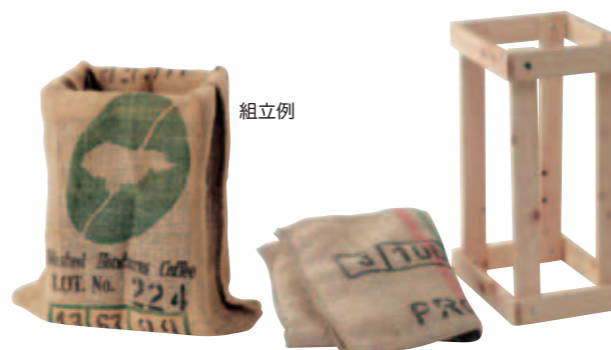

麻袋ボックス

ざっくりとした麻の風合いをそのまま活かして、インテリアやディスプレイにどうぞ。

組立例

コーヒートラッシュ (組立式) 麻袋1枚付

#910596	¥2,000 (税抜)	W400×D270×H600 (mm)

組

※麻袋の柄は指定できません。 ※中古品ですので、多少の汚れと臭いがあります。 ※木枠素材は予告なく変更になる場合があります。

コーヒー麻袋 (ロット10枚)

#11407	1枚	¥250 (税抜)	約W1000×H750 (mm)

別注不可

※麻袋の柄は指定できません。 ※中古品ですので、多少の汚れと臭いがあります。