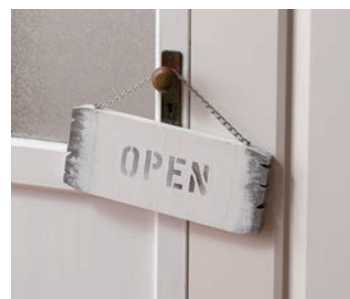

大切なお知らせを貼り付ける大型のコルクボードです。壁面にピッタリと取り付けられるように、黒板用吊金具を標準装備しています。

インフォメーションボード (ライトオーク)

#51001	¥22,770 (税込)	W900×H600×T18 (mm) コルクボード有効サイズ：W820×H460 (mm)
--------	--------------	--

F☆☆☆☆

木製サイン

古ぼけた感じがいい味出してる、こだわりのサインを手づくりしました。パイン天然板に古材加工を施し、職人がステンシル印刷で仕上げています。フード・ファッション・雑貨と職種を問わずご使用いただけます。