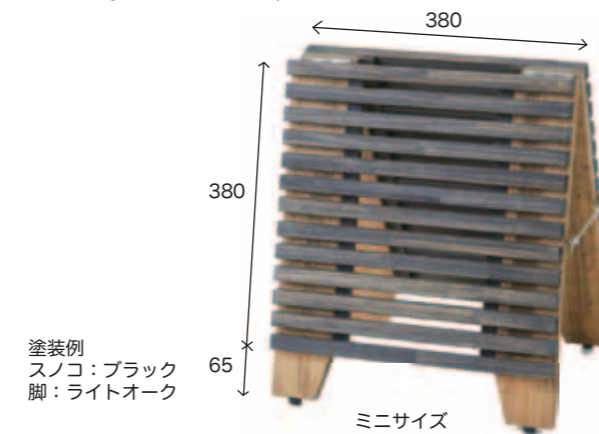

サイン

世界でひとつだけのオリジナル看板が出来ます。

スノコタイプ A型看板

大人気のA型看板にスノコタイプが登場しました。スノコの隙間から風が通り抜けるため転倒しにくく、また軽いので移動しやすいのがメリットです。

標準サイズ

塗装例
スノコ：メープル
脚：ホワイト
切文字：無塗装
※切文字はオプションです。

ミニサイズ

塗装例
スノコ：ブラック
脚：ライトオーク

スノコタイプA型看板

標準サイズ	#82000	¥38,000 (税抜)	W600xH1000 (mm)
ミニサイズ	#82001	¥14,000 (税抜)	W380xH445 (mm)

色 **変更可** ※スノコ面のみホワイト塗装不可 **F☆☆☆☆**
脚とスノコ面の色を分けていただけます。(最大2色まで追加料金なしでご選択可能)

別注看板の製作手順

バランスを見て配置します。

細かな微調整をおこないます。

製作工程

塗装後、職人がひとつずつ丁寧に手作業でおこなうため、大量生産品にはない味わい深い一点モノに仕上がります。

サインボード

お手軽にオリジナル看板や告知ボードが作成できます。背面に折り畳み式の脚が付いているので、自立可能です。大型の吊り金具も付いているので、2WAYでご使用いただけます。

小

※切文字はオプションです

大

飾りパネル