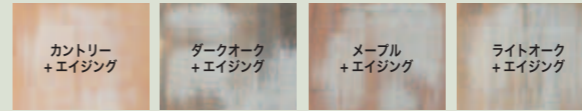

貼り付けて…

完成です！

組 お客様による簡単な組立作業が必要です。 **色** 通常価格にてカラーチャートから塗装色をお選びいただけます。 **配** 大型商品につき配送条件があります。(p005参照)

MAEDA CRAFTのほぼすべての木製品は、別注対応可能です。各種制限や条件など、詳細はお問合せください。

■エイジング加工(古き「時代」を演出する手法です。MAEDA CRAFTでは、オプションでエイジング加工も承っています。ぜひ、お問い合わせください)

製作工程

塗装後、職人がひとつずつ丁寧に手作業でおこなうため、大量生産品にはない味わい深い一点モノに仕上がります。

サインボード

お手軽にオリジナル看板や告知ボードが作成できます。背面に折り畳み式の脚が付いているので、自立可能です。大型の吊り金具も付いているので、2WAYでご使用いただけます。

小

※切文字はオプションです

大

飾りパネル