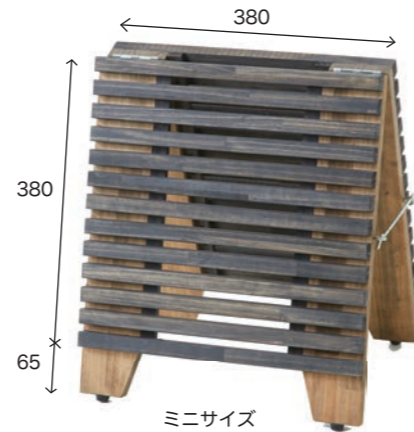

## スノコタイプ A型看板

大人気のA型看板にスノコタイプが登場しました。スノコの隙間から風が通り抜けるため転倒しにくく、また軽いので移動しやすいのがメリットです。

標準サイズ

塗装例  
スノコ：メープル  
脚：ホワイト  
切文字：無塗装  
※切文字はオプションです。

ミニサイズ

塗装例  
スノコ：ブラック  
脚：ライトオーク

## スノコタイプA型看板

標準サイズ	#82000	¥48,070 (税込)	W600×H1000 (mm)
ミニサイズ	#82001	¥17,710 (税込)	W380×H445 (mm)

色 別注不可 ※スノコ面のみホワイト塗装不可  
脚とスノコ面の色を分けていただけます。(最大2色まで追加料金なしでご選択可能) F☆☆☆☆