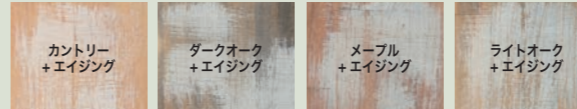

## 別注看板の製作手順

バランスを見て配置します。

細かな微調整をおこないます。

貼り付けて…

完成です！

組 お客様さまによる簡単な組立作業が必要です。 色 通常価格にてカラーチャートから塗装色をお選びいただけます。 配 大型商品につき配送条件があります。(p006参照)

Dandelionのほぼすべての木製品は、別注対応可能です。各種制限や条件など、詳細はお問合せください。

■エイジング加工 (古き「時代」を演出する手法です。Dandelionでは、オプションでエイジング加工も承っています。ぜひ、お問い合わせください)

## 製作工程

塗装後、職人がひとつずつ丁寧に手作業でおこなうため、大量生産品にはない味わい深い一点モノに仕上がります。