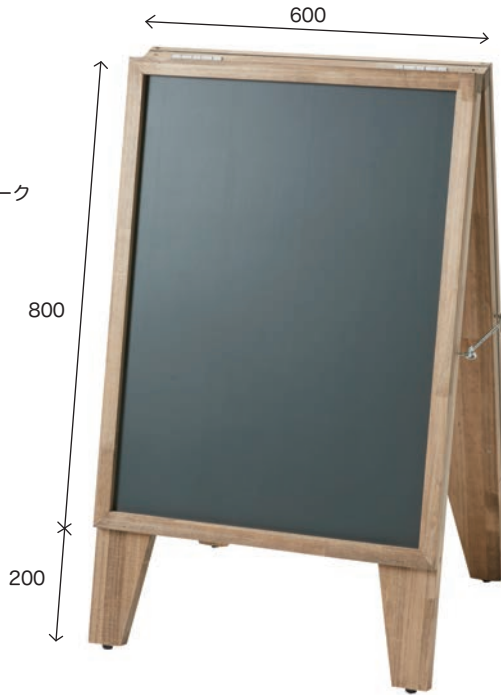

サイン

世界でひとつだけのオリジナル看板が出来ます。

A型黒板

人気のA型看板シリーズに黒板タイプが加わりました。通常の黒板と同じくチョークで書き消し自由なので、内容をいつでも変更できるのが最大の利点。オリジナルの手書きでアピールしてください。

【雨天時の取扱について】

木製品に水は大敵です。少しでも永くご使用いただけるよう、降雨時には厚手のビニールシートなどを被せて保護していただくことをお勧めいたします。

標準サイズ
塗装例：ライトオーク

スモールサイズ
塗装例：ライトオーク

チョークで
書き消し自由

縁にチョークを
置けます

別注対応
できます

木製A型黒板 (緑)

標準サイズ	#82002	¥58,190 (税込)	W600×H1000 (mm)
スモールサイズ	#82003	¥30,360 (税込)	W450×H600 (mm)

※黒板面は緑のみ。枠と脚の色をお選びいただけます。 F☆☆☆☆

Dandelionのほぼすべての木製品は、別注対応可能です。各種制限や条件など、詳細はお問合せください。

■ カラーチャート (HPでもご覧いただけます: <https://dandelion-craft.com/note/info/colorchart2018/>)

A型看板

さまざまな看板があるなか、個性的な看板には、つい目が行ってしまいます。そこで、ベースのみを提供して、仕上げの装飾などをお客さまご自身で完成させる、セミオーダータイプの商品を開発しました。少々の風が吹いてもしっかりと地面についてくれるよう、やや重くつくってあります。(台風の日や雨の日には避難させてください)