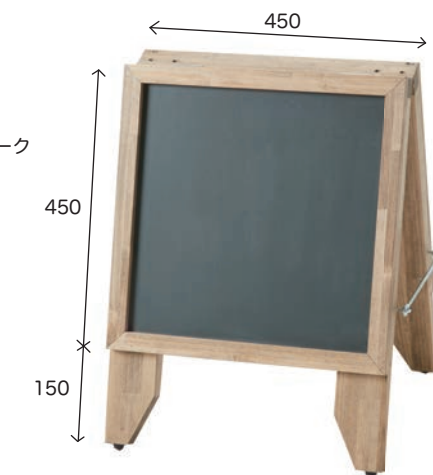

サイン

世界でひとつだけのオリジナル看板が出来ます。

A型黒板

人気のA型看板シリーズに黒板タイプが加わりました。通常の黒板と同じくチョークで書き消し自由なので、内容をいつでも変更できるのが最大の利点。オリジナルの手書きでアピールしてください。

【雨天時の取扱について】

木製品に水は大敵です。少しでも永くご使用いただけるよう、降雨時には厚手のビニールシートなどを被せて保護していただくことをお勧めいたします。

標準サイズ
塗装例：ライトオーク

スモールサイズ
塗装例：ライトオーク

チョークで
書き消し自由

縁にチョークを
置けます

別注対応
できます

木製A型黒板 (緑)

標準サイズ	#82002	¥58,190 (税込)	W600×H1000 (mm)
スモールサイズ	#82003	¥30,360 (税込)	W450×H600 (mm)

※黒板面は緑のみ。枠と脚の色をお選びいただけます。 F☆☆☆☆

Dandelionのほぼすべての木製品は、別注対応可能です。各種制限や条件など、詳細はお問合せください。

■ カラーチャート (HPでもご覧いただけます: <https://dandelion-craft.com/note/info/colorchart2018/>)

A型看板

さまざまな看板があるなか、個性的な看板には、つい目が行ってしまいます。そこで、ベースのみを提供して、仕上げの装飾などをお客さまご自身で完成させる、セミオーダータイプの商品を開発しました。少々の風が吹いてもしっかりと地面についてくれるよう、やや重くつくってあります。(台風の日や雨の日には避難させてください)