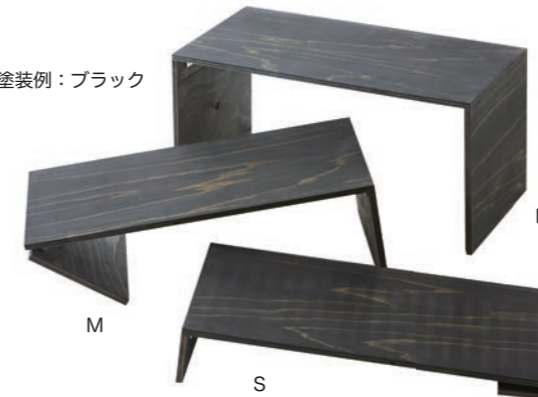

### ネストテーブル (ライトオーク+クリア)

S	#50114	¥25,300 (税込)	W500×D445×H400 (mm)
M	#50115	¥39,215 (税込)	W700×D445×H600 (mm)
L	#50116	¥47,465 (税込)	W900×D445×H700 (mm)
配組			F☆☆☆☆

## コの字型テーブル

本製品の使い方はアイデア次第でひろがります。脚板を拡げるだけのワンタッチで組立ができるので、かさばらず、持ち運びに大変便利です。各サイズを前後に並べるとヒナ段にもなります。持ち運びやすく、フリーハンドで組立可能なのがポイント！

塗装例：ブラック