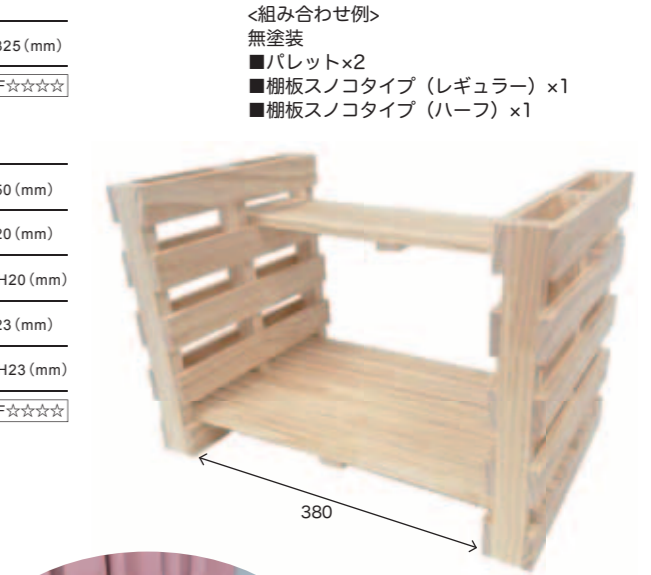

NEW

パレットラック

パレットラック	#77045	¥15,000 (税抜)	W480×D305×H325 (mm)
---------	--------	--------------	---------------------

色組

F☆☆☆☆

内容: パレット×2・棚板 (レギュラー) ×1・棚板 (ハーフ) ×1

パレット	#77051	¥5,000 (税抜)	W305×D325×H50 (mm)
棚板 (レギュラー)	#77052	¥3,500 (税抜)	W480×D266×H20 (mm)
棚板 (ハーフ)	#77053	¥1,500 (税抜)	W480×D121.5×H20 (mm)
棚板スノコタイプ (レギュラー)	#77054	¥4,500 (税抜)	W480×D266×H23 (mm)
棚板スノコタイプ (ハーフ)	#77055	¥2,500 (税抜)	W480×D121.5×H23 (mm)

色

F☆☆☆☆

パレットラック
塗装例: イエロー

棚板 (ハーフ)
塗装例: ブルー

棚板 (レギュラー)
塗装例: ブラウン

パレット
塗装例: イエロー

<組み合わせ例>
無塗装
■パレット×2
■棚板スノコタイプ (レギュラー) ×1
■棚板スノコタイプ (ハーフ) ×1

棚板を段違いにすれば
つなげることもできます