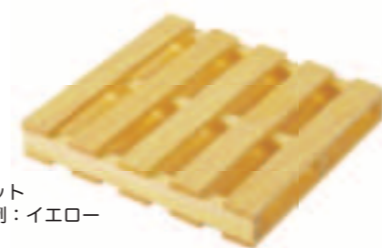

NEW

パレットラック

パレットラック	#77045	¥15,000 (税抜)	W480×D305×H325 (mm)
---------	--------	--------------	---------------------

色組

F☆☆☆☆

内容: パレット×2・棚板 (レギュラー) ×1・棚板 (ハーフ) ×1

パレット	#77051	¥5,000 (税抜)	W305×D325×H50 (mm)
棚板 (レギュラー)	#77052	¥3,500 (税抜)	W480×D266×H20 (mm)
棚板 (ハーフ)	#77053	¥1,500 (税抜)	W480×D121.5×H20 (mm)
棚板スノコタイプ (レギュラー)	#77054	¥4,500 (税抜)	W480×D266×H23 (mm)
棚板スノコタイプ (ハーフ)	#77055	¥2,500 (税抜)	W480×D121.5×H23 (mm)

色

F☆☆☆☆

パレットラック
塗装例: イエロー

棚板 (ハーフ)
塗装例: ブルー

棚板 (レギュラー)
塗装例: ブラウン

パレット
塗装例: イエロー

<組み合わせ例>
無塗装
■パレット×2
■棚板スノコタイプ (レギュラー) ×1
■棚板スノコタイプ (ハーフ) ×1

棚板を段違いにすれば
つなげることもできます