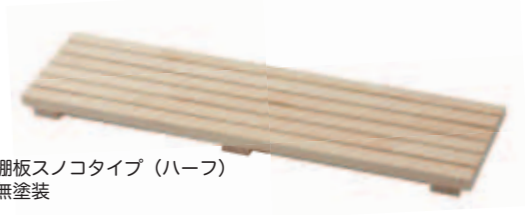

shelf & rack

シェルフ・ラック

アパレル店や飲食店で大活躍の什器です。

A型ハンガーラック

ありそうでなかったハンガー什器がついに登場です。
ロータイプはキッズ、ハイタイプは大人用の衣服をディスプレイするのにピッタリです。
パーツ毎にばらすことができるので、物流コストも軽減できます。
※丸棒はご選択の塗装色に関わらず無塗装となります。

組立には
プラスドライバーが
必要です。

NEW

ロータイプ

W600	無塗装品	#77060	¥21,000 (税抜)	W600×D500×H1250 (mm)
	塗装品	#77061	¥26,000 (税抜)	
	ホワイト	#77062	¥28,000 (税抜)	
W900	無塗装品	#77063	¥23,000 (税抜)	W900×D500×H1250 (mm)
	塗装品	#77064	¥28,000 (税抜)	
	ホワイト	#77065	¥30,000 (税抜)	

色組

F☆☆☆☆

NEW

ハイタイプ

W600	無塗装品	#77066	¥26,000 (税抜)	W600×D500×H1550 (mm)
	塗装品	#77067	¥31,000 (税抜)	
	ホワイト	#77068	¥33,000 (税抜)	
W900	無塗装品	#77069	¥28,000 (税抜)	W900×D500×H1550 (mm)
	塗装品	#77070	¥33,000 (税抜)	
	ホワイト	#77071	¥35,000 (税抜)	

色組

F☆☆☆☆

MAEDA CRAFTのほぼすべての木製品は、別注対応可能です。各種制限や条件など、詳細はお問合せください。

■ カラーチャート (HPでもご覧いただけます: <https://maeda-craft.jp/info/colorchart2018/>)

全19色

パレットラック

物流用パレットを柱へと代用し棚板と組み合わせてラックにしました。
組立式なので持ち運びも楽ちん。お好みの位置に棚をセットできます。
組み合わせは自由自在でパレットは単体使用も可。

NEW

パレットラック

パレットラック	#77045	¥15,000 (税抜)	W480×D305×H325 (mm)

色組

F☆☆☆☆

内容: パレット×2・棚板 (レギュラー) ×1・棚板 (ハーフ) ×1

パレット	#77051	¥5,000 (税抜)	W305×D325×H50 (mm)
棚板 (レギュラー)	#77052	¥3,500 (税抜)	W480×D266×H20 (mm)
棚板 (ハーフ)	#77053	¥1,500 (税抜)	W480×D121.5×H20 (mm)
棚板スノコタイプ (レギュラー)	#77054	¥4,500 (税抜)	W480×D266×H23 (mm)
棚板スノコタイプ (ハーフ)	#77055	¥2,500 (税抜)	W480×D121.5×H23 (mm)

色

F☆☆☆☆

<組み合わせ例>
無塗装
■パレット×2
■棚板スノコタイプ (レギュラー) ×1
■棚板スノコタイプ (ハーフ) ×1

棚板を段違いにすれば
つなげることもできます

組立には
工具不要