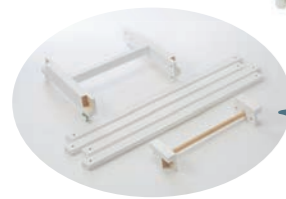

shelf & rack

シェルフ・ラック

プロ仕様の超便利な木棚シリーズです。

A型ハンガーラック

ありそうでなかったハンガー仕器がついに登場です。ロータイプはキッズ、ハイタイプは大人用の衣服をディスプレイするのにピッタリです。パーツ毎にばらすことができるので、物流コストも軽減できます。
※丸棒はご選択の塗装色に関わらず無塗装となります。

W600
塗装例：ホワイト

組立には
プラスドライバーが
必要です。