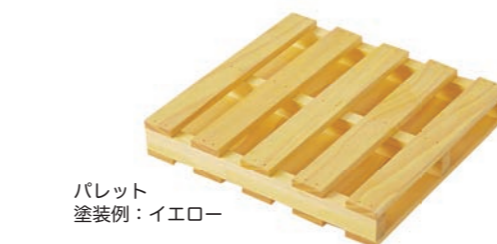

パレットラック

パレットラック	#77045	¥18,975 (税込)	W480×D305×H325 (mm)
---------	--------	--------------	---------------------

組色

F☆☆☆☆

内容：パレット×2・棚板(レギュラー)×1・棚板(ハーフ)×1

パレット	#77051	¥6,325 (税込)	W305×D325×H50 (mm)
棚板(レギュラー)	#77052	¥4,455 (税込)	W480×D266×H20 (mm)
棚板(ハーフ)	#77053	¥1,925 (税込)	W480×D121.5×H20 (mm)
棚板スノコタイプ(レギュラー)	#77054	¥5,720 (税込)	W480×D266×H23 (mm)
棚板スノコタイプ(ハーフ)	#77055	¥3,190 (税込)	W480×D121.5×H23 (mm)

色

F☆☆☆☆

<組み合わせ例>

- 無塗装
- パレット×2
- 棚板スノコタイプ(レギュラー)×1
- 棚板スノコタイプ(ハーフ)×1

380

パレットラック
塗装例：イエロー

棚板を段違いにすれば
つなげることもできます

棚板(ハーフ)
塗装例：ブルー

組立には
工具不要

棚板(レギュラー)
塗装例：ブラウン

棚板スノコタイプ(ハーフ)
無塗装

パレット
塗装例：イエロー

棚板スノコタイプ(レギュラー)
塗装例：グリーン