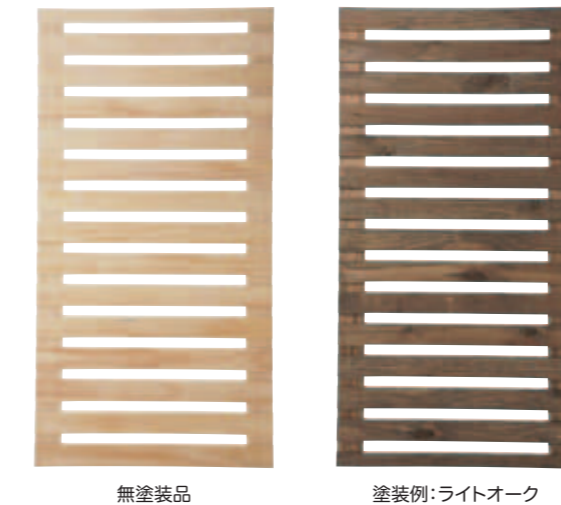

## 背面パーツ

### ブレース (取付ビス付)

#30124 **¥1,900** (税抜) W900以上

**別注不可**

取り付けビス付き。

## 背面木工パネル

組み立ては、サイドフレームにビスで取り付けるだけのシンプルな設計！  
最大の特徴は各種フェイスパーツ (金物) に対応！

<完成品 組み合わせ例>  
塗装色:メープル  
■背面木工パネル横目: H1735×1  
■サイドフレーム: H1740×2  
■棚板スノコ: W900×2

無塗装品

塗装例:ライトオーク

無塗装品

無塗装品