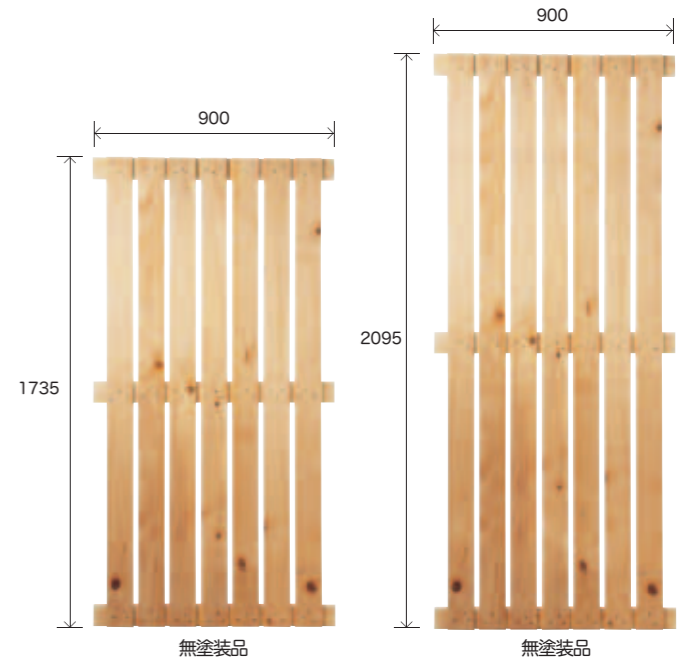

## 背面木工パネル

組み立ては、サイドフレームにビスで取り付けるだけのシンプルな設計！  
最大の特徴は各種フェイスパーツ (金物) に対応！

<完成品 組み合わせ例>  
塗装色:メープル  
■背面木工パネル横目: H1735×1  
■サイドフレーム: H1740×2  
■棚板スノコ: W900×2

無塗装品

塗装例:ライトオーク

無塗装品

無塗装品