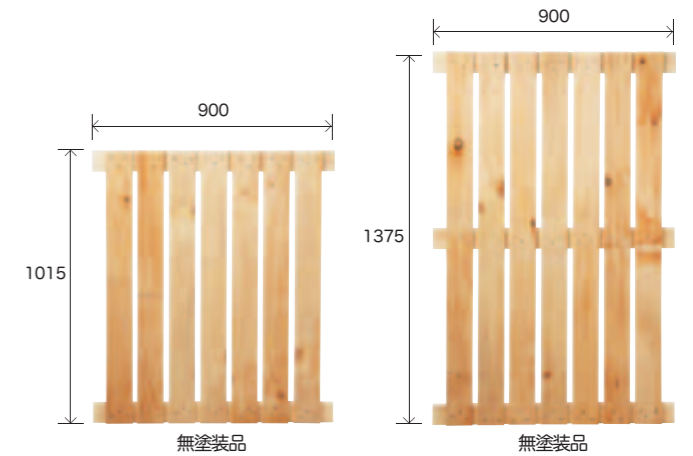

## 背面パーツ

## 背面木工パネル

組み立ては、サイドフレームにビスで取り付けるだけのシンプルな設計！  
最大の特徴は各種フェイスパーツ (金物) に対応！

<完成品 組み合わせ例>  
塗装色:メープル  
■背面木工パネル横目: H1735×1  
■サイドフレーム: H1740×2  
■棚板スノコ: W900×2

無塗装品

塗装例:ライトオーク

無塗装品

無塗装品