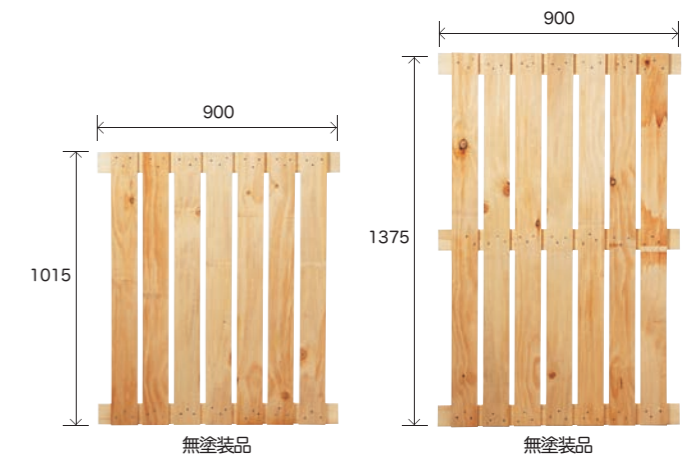

shelf & rack

シェルフ・ラック

壁面工事不要で木質感あふれる演出が可能です。

背面パーツ

ブレース (取付ビス付)

#30124 ¥2,090 (税込) W900以上

別注不可

取り付けビス付き。

シェルフ・ラック

背面ネット

4段用	#920790	¥18,370 (税込)	W900×H1200 (mm)
5段用	#920778	¥19,800 (税込)	W900×H1500 (mm)

別注不可 配

※背面用はビス留めとなります。
※本体に対して下に約180~240mmの空間ができる仕様です。

側面ネット

4段用	#920789	¥9,350 (税込)	W450×H1200 (mm)
5段用	#920779	¥12,100 (税込)	W450×H1500 (mm)

別注不可 配

側面用ネットは専用フックにてサイドフレームにワンタッチで着脱可能。
マス目のサイズは50mm角。
※側面用のみ専用フックが付いています。
※本体に対して下に約180~240mmの空間ができる仕様です。

Dandelionのほぼすべての木製品は、別注対応可能です。各種制限や条件など、詳細はお問合せください。

■エイジング加工 (古き「時代」を演出する手法です。Dandelionでは、オプションでエイジング加工も承っています。ぜひ、お問い合わせください)

製作工程

塗装後、職人がひとつずつ丁寧に手作業でおこなうため、大量生産品にはない味わい深い一点モノに仕上がります。

背面木工パネル

組み立ては、サイドフレームにビスで取り付けるだけのシンプルな設計！
最大の特徴は各種フェイスパーツ (金物) に対応！

<完成品 組み合わせ例>

塗装色:メープル

■背面木工パネル横目: H1735×1

■サイドフレーム: H1740×2

■棚板スノコ: W900×2

シェルフ・ラック

背面木工パネル 横目タイプ

3段用	無塗装品	#30163	¥12,540 (税込)	W900×H1015 (mm)
	塗装品	#30164	¥14,575 (税込)	
4段用	無塗装品	#30165	¥17,105 (税込)	W900×H1375 (mm)
	塗装品	#30166	¥19,635 (税込)	
5段用	無塗装品	#30167	¥21,285 (税込)	W900×H1735 (mm)
	塗装品	#30168	¥24,805 (税込)	
6段用	無塗装品	#30171	¥22,770 (税込)	W900×H2095 (mm)
	塗装品	#30172	¥25,300 (税込)	

色配

F☆☆☆☆

背面木工パネル 縦目タイプ

3段用	無塗装品	#30144	¥10,780 (税込)	W900×H1015 (mm)
	塗装品	#30145	¥13,310 (税込)	
4段用	無塗装品	#30146	¥13,915 (税込)	W900×H1375 (mm)
	塗装品	#30147	¥17,710 (税込)	
5段用	無塗装品	#30148	¥17,710 (税込)	W900×H1735 (mm)
	塗装品	#30149	¥22,275 (税込)	
6段用	無塗装品	#30169	¥22,770 (税込)	W900×H2095 (mm)
	塗装品	#30170	¥25,300 (税込)	

色配

F☆☆☆☆