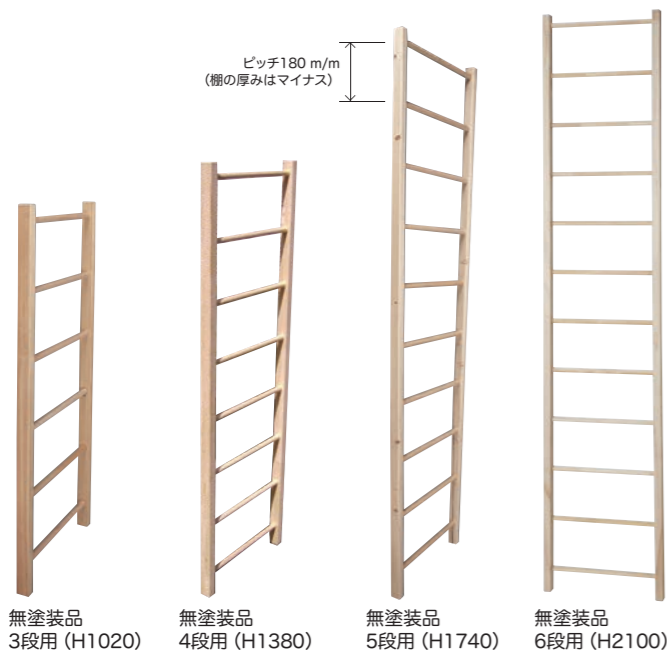

shelf & rack

シェルフ・ラック

プロ仕様の超便利な木棚シリーズです。

システムシェルフ (パーツ)

システムシェルフ

背面+側面+棚板で構成されるシステムシェルフは、タイプ・サイズ・カラーともに豊富なバリエーションをご用意。さまざまな組み合わせの中から、あなたにピッタリの組み合わせを見つけてください。あらかじめ組み合わせたセットも多数をご用意しています。

背面

木工パネル 横目

木工パネル 縦目

ネット

ブレース

+

側面

サイドフレーム

ネット

棚板

パイン集成材

スノコタイプ

トレータイプ

ハンガータイプ

※これ以外にも、ハーフ棚やワイン専用棚もあります。

組み合わせ自由自在！
使い方もいろいろ！

- サイズ・カラーともにオーダーが可能。
- 棚の種類が5種類と豊富です(スノコ型・トレー型・ワイン専用タイプ・ハンガータイプ・パイン集成材天板)。
- 専用キャスターを取り付けることにより、ワゴンにもなります。
- 棚板の移動は、ネジを着脱することなくおこなえるので、女性でも簡単です。
- 組み合わせパターンが豊富なため、組み合わせ方法により、本体の台数を大幅に節約できます。
- 照明システムも簡単に取り付けすることができます。
- 全体の許容耐荷重は60kgです。

サイドフレーム

システムシェルフの側面パーツでありながら、単体でご使用いただくことも可能です。2面を丁番でつないでパターションにしたり、壁に立てかけてフックバーにするなど、多彩な演出が可能となります。(p054参照)

無塗装品 3段用 (H1020)

無塗装品 4段用 (H1380)

無塗装品 5段用 (H1740)

無塗装品 6段用 (H2100)

サイドフレーム

3段用	無塗装品	#30112	¥4,180 (税込)	D446×H1020 (mm)
	塗装品	#30134	¥7,040 (税込)	
4段用	無塗装品	#30116	¥5,170 (税込)	D446×H1380 (mm)
	塗装品	#30135	¥8,470 (税込)	
5段用	無塗装品	#30114	¥6,050 (税込)	D446×H1740 (mm)
	塗装品	#30136	¥9,680 (税込)	
6段用	無塗装品	#30117	¥7,150 (税込)	D446×H2100 (mm)
	塗装品	#30119	¥10,560 (税込)	