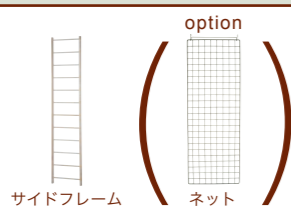

shelf & rack

シェルフ・ラック

プロ仕様の超便利な木棚シリーズです。

システムシェルフ (パーツ)

システムシェルフ

背面+側面+棚板で構成されるシステムシェルフは、タイプ・サイズ・カラーともに豊富なバリエーションをご用意。さまざまな組み合わせの中から、あなたにピッタリの組み合わせを見つけてください。あらかじめ組み合わせたセットも多数をご用意しています。

背面

木工パネル 横目

木工パネル 縦目

ネット

ブレース

+

側面

サイドフレーム

ネット

棚板