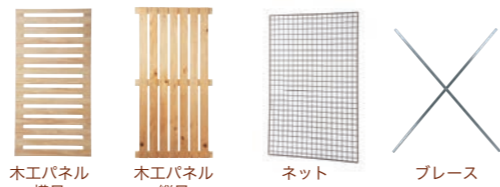

shelf & rack

シェルフ・ラック

プロ仕様の超便利な木棚シリーズです。

システムシェルフ (パーツ)

システムシェルフ

背面+側面+棚板で構成されるシステムシェルフは、タイプ・サイズ・カラーともに豊富なバリエーションをご用意。さまざまな組み合わせの中から、あなたにピッタリの組み合わせを見つけてください。あらかじめ組み合わせたセットも多数をご用意しています。

背面

木工パネル 横目

木工パネル 縦目

ネット

ブレース

+

側面

サイドフレーム

ネット

棚板

パイン集成材

スノコタイプ

トレータイプ

ハンガータイプ

※これ以外にも、ハーフ棚やワイン専用棚もあります。

組み合わせ自由自在！
使い方もいろいろ！

- サイズ・カラーともにオーダーが可能。
- 棚の種類が5種類と豊富です(スノコ型・トレー型・ワイン専用タイプ・ハンガータイプ・パイン集成材天板)。
- 専用キャスターを取り付けることにより、ワゴンにもなります。
- 棚板の移動は、ネジを着脱することなくおこなえるので、女性でも簡単です。
- 組み合わせパターンが豊富なため、組み合わせ方法により、本体の台数を大幅に節約できます。
- 照明システムも簡単に取り付けすることができます。
- 全体の許容耐荷重は60kgです。