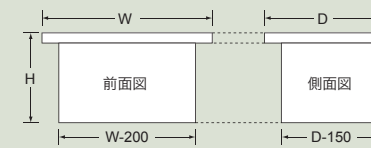

Dandelionのほぼすべての木製品は、別注対応可能です。各種制限や条件など、詳細はお問合せください。

アメリカン
ワーキング
カウンター
本体サイズの
求め方

選べる
5色