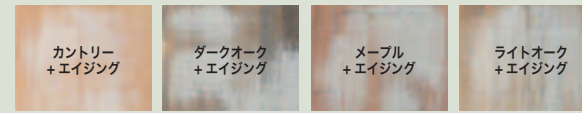

マルシェネットパネル付ワゴン（屋根付） W1000

無塗装品	#90052	¥90,000 (税抜)	W1000×D763×H1988 (mm)
塗装品	#50057	¥98,800 (税抜)	荷台部分の有効サイズ：W938×D700×H100 (mm) ネットパネル有効サイズ：W867×H1100 (mm)

組配色 50

F☆☆☆☆

楽しい什器で販売することを第一と考えた、機能重視の設計です。屋根と本体、ネットパネルはドライバー1本あれば着脱可能で、コンパクトになります。マス目のサイズは50mm角
※本体・屋根・柱はそれぞれ色指定可能です。（2色まで）
※屋根部分の切文字はオプションです。

塗装例
屋根：ブラック
本体：ライトオーク
切文字：ホワイト

■エイジング加工（古き「時代」を演出する手法です。MAEDA CRAFTでは、オプションでエイジング加工も承っています。ぜひ、お問い合わせください）

製作 工程

塗装後、職人がひとつずつ丁寧に手作業でおこなうため、大量生産品にはない味わい深い一点モノに仕上がります。

NEW

バラエティワゴン

無塗装品	#73005	¥38,000 (税抜)	W700×D350×H800 (mm) ※パイプ別
塗装品	#73006	¥45,000 (税抜)	

配色

F☆☆☆☆

サロンやキッチンで活躍しそうな機能的なワゴンです。サイドには移動に便利なパイプと、雑誌や新聞がすっぽり入る大きなポケットがついています。（ポケット内寸：W330×D80/130×H240mm）中棚は3段階で高さを変えられ、中の仕切板はフリーハンドで着脱可能です。※塗装品をご選択の場合、本体の塗装色に関わらず、サイドのフレームはホワイト色となります。

仕切り板は
着脱可能

550

ポケットは
取り外し可能