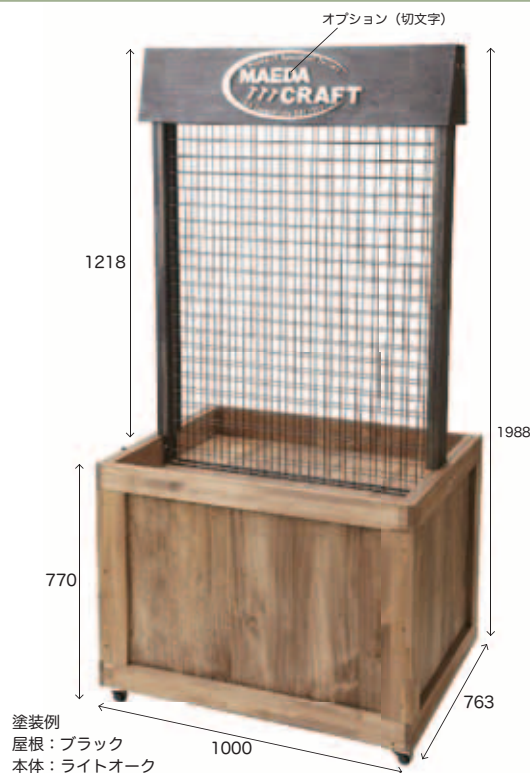

塗装例：ミディアムオーク

屋根&棚板セット

#50191	¥26,000 (税抜)	W1085×D544×H1186 (mm) 組立サイズ：H1920 (mm) 棚板：W1010×D300 (mm)
--------	--------------	---

組色

F☆☆☆☆

荷台に載せるだけで簡単に設置できる屋根セットです。屋根と柱と棚を専用金具で連結するだけで組立がおこなえます。

塗装例：ミディアムオーク

Tシャツ販売セット

#50192	¥32,000 (税抜)	W1085×D544×H1186 (mm) 組立サイズ：H1920 (mm)
--------	--------------	---

組色

F☆☆☆☆

横幅900mmのハンガーパイプに衣料ハンガーが吊り下げできます。

その他ワゴン

無塗装品

使用事例

使用事例

マルシェネットパネル付ワゴン（屋根付） W1000

無塗装品	#90052	¥90,000 (税抜)	W1000×D763×H1988 (mm)
塗装品	#50057	¥98,800 (税抜)	荷台部分の有効サイズ：W938×D700×H100 (mm) ネットパネル有効サイズ：W867×H1100 (mm)

組配色 50

F☆☆☆☆

楽しい什器で販売することを第一と考えた、機能重視の設計です。屋根と本体、ネットパネルはドライバー1本あれば着脱可能で、コンパクトになります。マス目のサイズは50mm角
※本体・屋根・柱はそれぞれ色指定可能です。（2色まで）
※屋根部分の切文字はオプションです。

配色

F☆☆☆☆

サロンやキッチンで活躍しそうな機能的なワゴンです。サイドには移動に便利なパイプと、雑誌や新聞がすっぽり入る大きなポケットがついています。（ポケット内寸：W330×D80/130×H240mm）中棚は3段階で高さを変えられ、中の仕切板はフリーハンドで着脱可能です。※塗装品をご選択の場合、本体の塗装色に関わらず、サイドのフレームはホワイト色となります。

仕切り板は
着脱可能

550

ポケットは
取り外し可能