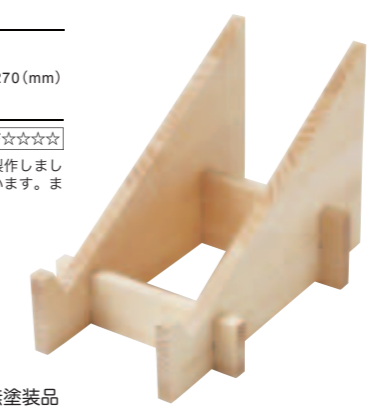

■文字入れ (MAEDACRAFTでは、職人によるステンシル印刷や切文字による立体文字入れなどをおこなっています。ぜひ、お問い合わせください)

マルシェ傾斜台 2箱用 (無塗装品)

#90058	¥3,800 (税抜)	W500×D550×H250 (mm) (傾斜25°)
--------	-------------	--------------------------------

組
マルシェ木箱を斜めに展示ディスプレイする専用傾斜台です。マルシェ木箱を2箱一度に展示できる設計となっています。フリーハンドで組み立てることができます。
※木材の特性上、板の表面にトゲやささくれ、抜け節、また合板特有の印字が見られる場合がございます。

木箱用簡易傾斜台

無塗装品	#50060	¥950 (税抜)	W350×D205×H115 (mm)
塗装品	#50094	¥1,250 (税抜)	

色 20 F☆☆☆☆
設置する位置によって角度が変わるので、使用状況によって変化がつけられます。

◆高さが低い場合
傾斜最大高さ150mm

◆高さが高い場合
傾斜最大高さ200mm

木箱用傾斜台 (組立式)

無塗装品	#50106	¥4,800 (税抜)	W250×D400×H100/270 (mm)
塗装品	#50107	¥5,600 (税抜)	

組 色 F☆☆☆☆
平台やテーブルの上などで、木箱を斜めにディスプレイさせる傾斜台を製作しました。設置した木箱が安定していることなどを考慮したデザインとなっています。また、不要時は解体して収納できます。

無塗装品