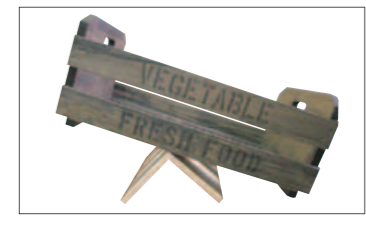

ramp
木箱 - 傾斜台

立体的な演出に欠かせない傾斜台。あるとないとでは大違いです。

マルシェ傾斜台

下段を外して木箱をのせたり、取り付けて棚として使用したり…、さまざまなディスプレイを、これひとつでお楽しみいただけます。

<使用例>

マルシェ傾斜台 (無塗装品)

4箱用	#90059	¥20,000 (税抜)	完成品サイズ: W1080×D600×H600 (mm)
6箱用	#90060	¥25,000 (税抜)	完成品サイズ: W1620×D600×H600 (mm)

組
マルシェワゴンタイプIIにちょうど乗るサイズです。
※傾斜角度41°
※D600のテーブル上に設置することも可能です。
※木箱は別売です。
※木材の特性上、板の表面にトゲやささくれ、抜け節、また合板特有の印字が見られる場合がございます。

板の表面に割れや合板特有の印字が見られる場合があります

解体して収納できます

MAEDA CRAFTのほぼすべての木製品は、別注対応可能です。各種制限や条件など、詳細はお問合せください。

■文字入れ (MAEDACRAFTでは、職人によるステンシル印刷や切文字による立体文字入れなどをおこなっています。ぜひ、お問い合わせください)

マルシェ傾斜台 2箱用 (無塗装品)

#90058	¥3,800 (税抜)	W500×D550×H250 (mm) (傾斜25°)
--------	-------------	--------------------------------

組
マルシェ木箱を斜めに展示ディスプレイする専用傾斜台です。マルシェ木箱を2箱一度に展示できる設計となっています。フリーハンドで組み立てることができます。
※木材の特性上、板の表面にトゲやささくれ、抜け節、また合板特有の印字が見られる場合がございます。

木箱用簡易傾斜台

無塗装品	#50060	¥950 (税抜)	W350×D205×H115 (mm)
塗装品	#50094	¥1,250 (税抜)	

色 20 F☆☆☆☆
設置する位置によって角度が変わるので、使用状況によって変化がつけられます。

◆高さが低い場合
傾斜最大高さ150mm

◆高さが高い場合
傾斜最大高さ200mm

木箱用傾斜台 (組立式)

無塗装品	#50106	¥4,800 (税抜)	W250×D400×H100/270 (mm)
塗装品	#50107	¥5,600 (税抜)	