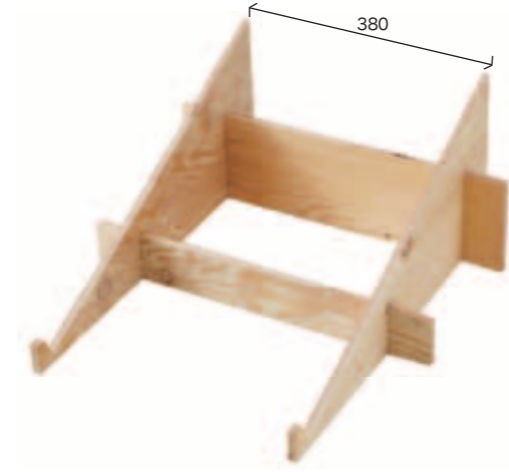

ramp
木箱 - 傾斜台

立体的な演出に欠かせない傾斜台。あるとないとでは大違いです。

マルシェ傾斜台

下段を外して木箱をのせたり、取り付けて棚として使用したり…、さまざまなディスプレイを、これひとつでお楽しみいただけます。

<使用例>

マルシェ傾斜台 (無塗装品)

4箱用	#90059	¥20,000 (税抜)	完成品サイズ: W1080×D600×H600 (mm)
6箱用	#90060	¥25,000 (税抜)	完成品サイズ: W1620×D600×H600 (mm)

組
マルシェワゴンタイプIIにちょうど乗るサイズです。
※傾斜角度41°
※D600のテーブル上に設置することも可能です。
※木箱は別売です。
※木材の特性上、板の表面にトゲやささくれ、抜け節、また合板特有の印字が見られる場合がございます。

板の表面に割れや合板特有の印字が見られる場合があります

解体して収納できます

MAEDA CRAFTのほぼすべての木製品は、別注対応可能です。各種制限や条件など、詳細はお問合せください。

■文字入れ (MAEDACRAFTでは、職人によるステンシル印刷や切文字による立体文字入れなどをおこなっています。ぜひ、お問い合わせください)

マルシェ傾斜台 2箱用 (無塗装品)

#90058	¥3,800 (税抜)	W500×D550×H250 (mm) (傾斜25°)
--------	-------------	--------------------------------

組
マルシェ木箱を斜めに展示ディスプレイする専用傾斜台です。マルシェ木箱を2箱一度に展示できる設計となっています。フリーハンドで組み立てることができます。
※木材の特性上、板の表面にトゲやささくれ、抜け節、また合板特有の印字が見られる場合がございます。

木箱用簡易傾斜台

無塗装品	#50060	¥950 (税抜)	W350×D205×H115 (mm)
塗装品	#50094	¥1,250 (税抜)	

色 20 F☆☆☆☆
設置する位置によって角度が変わるので、使用状況によって変化がつけられます。

◆高さが低い場合
傾斜最大高さ150mm

◆高さが高い場合
傾斜最大高さ200mm

木箱用傾斜台 (組立式)

無塗装品	#50106	¥4,800 (税抜)	W250×D400×H100/270 (mm)
塗装品	#50107	¥5,600 (税抜)	