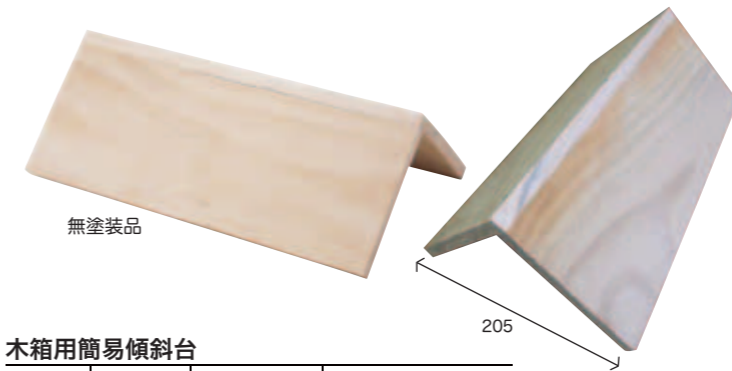

組
マルシェワゴンタイプIIにちょうど乗るサイズです。
※傾斜角度41°
※D600のテーブル上に設置することも可能です。
※木箱は別売です。
※木材の特性上、板の表面にトゲやささくれ、抜け節、また合板特有の印字が見られる場合がございます。

板の表面に割れや合板特有の印字が見られる場合があります

解体して収納できます

MAEDA CRAFTのほぼすべての木製品は、別注対応可能です。各種制限や条件など、詳細はお問合せください。

■文字入れ (MAEDACRAFTでは、職人によるステンシル印刷や切文字による立体文字入れなどをおこなっています。ぜひ、お問い合わせください)

マルシェ傾斜台 2箱用 (無塗装品)

#90058	¥3,800 (税抜)	W500×D550×H250 (mm) (傾斜25°)
--------	-------------	--------------------------------

組
マルシェ木箱を斜めに展示ディスプレイする専用傾斜台です。マルシェ木箱を2箱一度に展示できる設計となっています。フリーハンドで組み立てることができます。
※木材の特性上、板の表面にトゲやささくれ、抜け節、また合板特有の印字が見られる場合がございます。