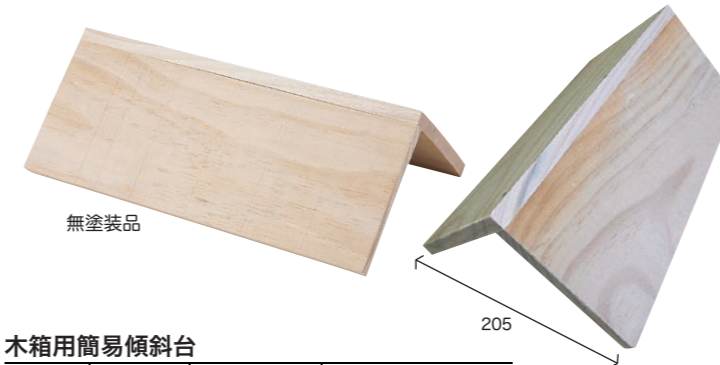

■文字入れ (Dandelionでは、職人によるステンシル印刷や切文字による立体文字入れなどをおこなっています。ぜひ、お問い合わせください)

ステンシル
印刷

切文字

マルシェ傾斜台 2箱用 (無塗装品)

#90058	¥4,840 (税込)	W500×D550×H250 (mm) (傾斜25°)
--------	-------------	--------------------------------

組
マルシェ木箱を斜めに展示ディスプレイする専用傾斜台です。マルシェ木箱を2箱一度に展示できる設計となっています。フリーハンドで組み立てることができます。
※木材の特性上、板の表面にトゲやささくれ、抜け節、また合板特有の印字が見られる場合がございます。

木箱用簡易傾斜台

無塗装品	#50060	¥1,210 (税込)	W350×D205×H115 (mm)
塗装品	#50094	¥1,595 (税込)	