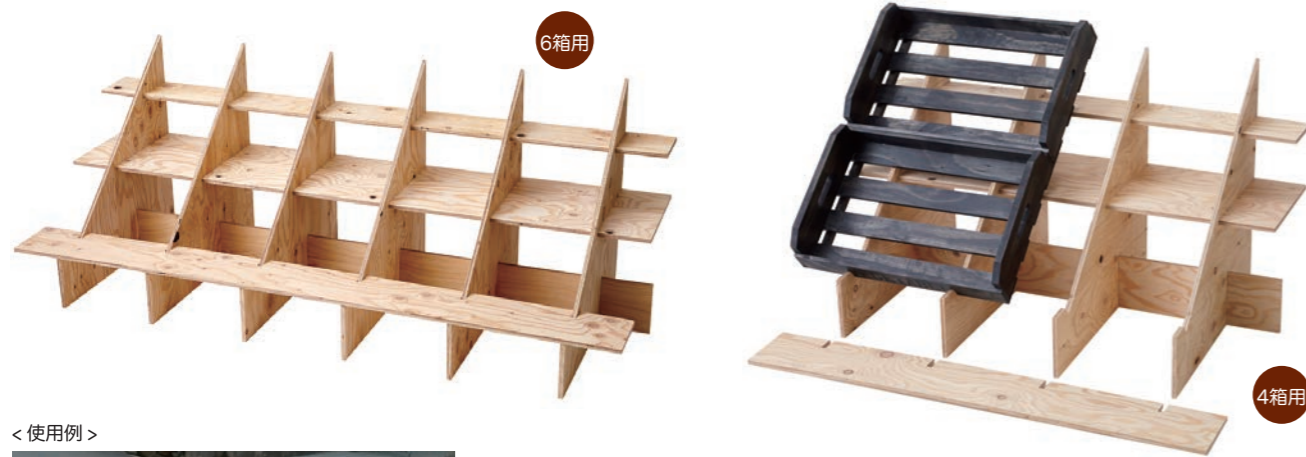

ramp
木箱 - 傾斜台

立体的な演出に欠かせない傾斜台。あるとないとでは大違いです。

マルシェ傾斜台

下段を外して木箱をのせたり、取り付けて棚として使用したり…、さまざまなディスプレイを、これひとつでお楽しみいただけます。

<使用例>

マルシェ傾斜台 (無塗装品)

4箱用	#90059	¥25,300 (税込)	完成品サイズ: W1080×D600×H600 (mm)
6箱用	#90060	¥31,625 (税込)	完成品サイズ: W1620×D600×H600 (mm)

組
マルシェワゴンタイプII にちょうど乗るサイズです。
※傾斜角度41°
※D600のテーブル上に設置することも可能です。
※木箱は別売です。
※木材の特性上、板の表面にトゲやささくれ、抜け節、また合板特有の印字が見られる場合がございます。

板の表面に
割れや合板特有の印字が
見られる場合が
あります

解体して
収納できます

Dandelionのほぼすべての木製品は、別注対応可能です。各種制限や条件など、詳細はお問合せください。

■文字入れ (Dandelionでは、職人によるステンシル印刷や切文字による立体文字入れなどをおこなっています。ぜひ、お問い合わせください)

ステンシル
印刷

切文字

マルシェ傾斜台 2箱用 (無塗装品)

#90058	¥4,840 (税込)	W500×D550×H250 (mm) (傾斜25°)
--------	-------------	--------------------------------

組
マルシェ木箱を斜めに展示ディスプレイする専用傾斜台です。マルシェ木箱を2箱一度に展示できる設計となっています。フリーハンドで組み立てることができます。
※木材の特性上、板の表面にトゲやささくれ、抜け節、また合板特有の印字が見られる場合がございます。

木箱用簡易傾斜台

無塗装品	#50060	¥1,210 (税込)	W350×D205×H115 (mm)
塗装品	#50094	¥1,595 (税込)	