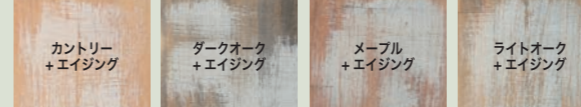

白木BOX Eシリーズ

E型	無塗装品	#10310	¥1,540 (税込)	W240×D140×H115 (mm)
	ライトオーク	#10311	¥1,815 (税込)	
	メープル	#10312		
ER型	(ロープ付) ライトオーク	#10313	¥1,925 (税込)	

港の埠頭に置いてある木箱と同デザインのEシリーズIマグカップが2個並んで入ります。

F☆☆☆☆

※モクメンは付いていません。

Dandelionのほぼすべての木製品は、別注対応可能です。各種制限や条件など、詳細はお問合せください。

■エイジング加工 (古き「時代」を演出する手法です。Dandelionでは、オプションでエイジング加工も承っています。ぜひ、お問い合わせください)

製作工程

塗装後、職人がひとつずつ丁寧に手作業でおこなうため、大量生産品にはない味わい深い一点モノに仕上がります。

白木BOX F・G・Hシリーズ

F型	無塗装品	#10314	¥1,430 (税込)	W260×D155×H112 (mm)
	メープル	#10315	¥1,650 (税込)	
G型	無塗装品	#10316	¥1,155 (税込)	W222×D135×H102 (mm)
	メープル	#10317	¥1,430 (税込)	
H型	無塗装品	#10318	¥825 (税込)	W185×D113×H70 (mm)
	メープル	#10319	¥1,045 (税込)	

両端に持ちやすい手棧をつけました!

※モクメンは付いていません。

F☆☆☆☆

白木BOX I・Jシリーズ

I型	無塗装品	#10320	¥990 (税込)	W150×D150×H116 (mm)
	ライトオーク	#10321	¥1,155 (税込)	
J型	無塗装品	#10322	¥660 (税込)	W120×D120×H95 (mm)
	ライトオーク	#10323	¥935 (税込)	

目安として、マグカップ1個が並んで入る大きさの箱です。大型マグカップにも対応します。