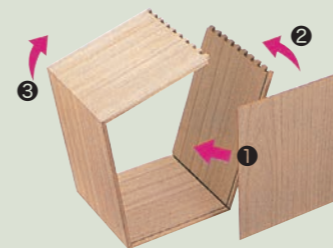

F☆☆☆☆

ワイン木箱2本入 (無塗装品)

#50027	¥1,925 (税込)	W365×D260×H105 (mm)
--------	-------------	---------------------

ディスプレイ用としてもお使いいただけます。

ワイン木箱20本入 (無塗装品)

#50026	¥4,455 (税込)	W580×D340×H200 (mm)
--------	-------------	---------------------

ワインを販売するのに最適なサイズとしてつくりました。ワイン保管箱としても、使用可能です。ワイン売場の定番ボックス。

生き生きウッド

高級木材である桐を使用し、誰でもすぐに組み立てられます。組み立て式なので、在庫も省スペースでOK!

組み立てかた

- ① 底板を側板の溝に差し込みます。
- ② 両側から折込み、凹凸部を噛み合わせ、完成です。

ワイン2本入桐箱枕型 (組立式)

#50020	¥1,650 (税込)	W327×D178×H88 (mm) 内寸:W315×D166×H80 (mm)
--------	-------------	---