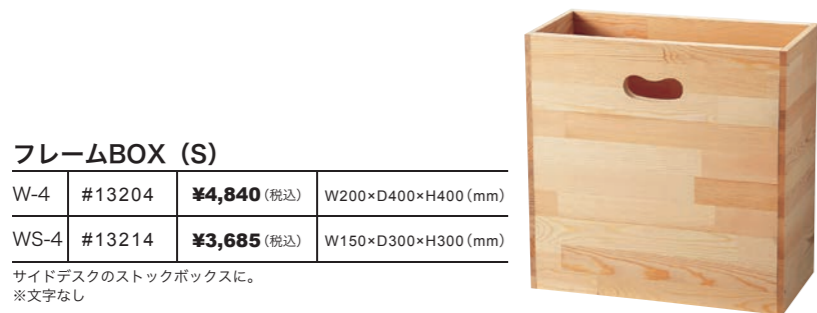

wooden box for decorate

木箱 - 演出木箱

マルシェ木箱の使いやすさに陳列棚の機能をもたせました。

フレーム BOX シリーズ (外箱タイプ)

使いかたとアイデア次第で、いろいろ活用できるシリーズです。持ち運びに便利な手穴付き。

BOX 組み合わせ例

- A W4+W6
- B W1+W7
- C W4+W8
- D W2+W9
- E WS2+WS7

フレームBOX (S)

W-4	#13204	¥4,840 (税込)	W200×D400×H400 (mm)
WS-4	#13214	¥3,685 (税込)	W150×D300×H300 (mm)

サイドデスクのストックボックスに。
※文字なし

フレームBOX (LL)

W-1	#13201	¥11,385 (税込)	W800×D400×H400 (mm)
WS-1	#13211	¥8,635 (税込)	W600×D300×H300 (mm)

衣服の収納など、ラフなチェストとして。

フレームBOX (L)

W-2	#13202	¥7,480 (税込)	W800×D200×H400 (mm)
WS-2	#13212	¥6,490 (税込)	W600×D150×H300 (mm)

ポスターやパネルなどのストックボックスとして。

フレームBOX (M)

W-3	#13203	¥7,480 (税込)	W400×D400×H400 (mm)
WS-3	#13213	¥4,180 (税込)	W300×D300×H300 (mm)