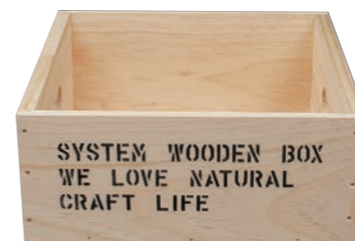

wooden box for decorate

木箱 - 演出木箱

マルシェ木箱の使いやすさに陳列棚の機能をもたせました。

フレーム BOX シリーズ (外箱タイプ)

使いかたとアイデア次第で、いろいろ活用できるシリーズです。持ち運びに便利な手穴付き。

BOX 組み合わせ例

- A W4+W6
- B W1+W7
- C W4+W8
- D W2+W9
- E WS2+WS7

フレームBOX (S)

ドロワー BOX シリーズ (引き出しタイプ)

組み合わせることで、収納アイデアがひらけます。引き出しやすい手穴付き。

ドロワーBOX (MH)

W-7	#13207	¥4,455 (税込)	W370×D175×H370 (mm)
WS-7	#13217	¥2,695 (税込)	W270×D125×H270 (mm) ※文字なし

マガジラックや工具箱に。

ドロワーBOX (L)

W-5	#13205	¥6,875 (税込)	W370×D360×H370 (mm)
WS-5	#13215	¥3,685 (税込)	W270×D260×H270 (mm) ※文字なし

鉢植えやフラワーポットの隠しケースにピッタリです。

ドロワーBOX (S)

W-8	#13208	¥2,915 (税込)	W370×D175×H155 (mm)
WS-8	#13218	¥2,310 (税込)	W270×D130×H105 (mm) ※文字なし

女性の方なら、コスメティックケースに。

ドロワーBOX (W)

W-6	#13206	¥4,455 (税込)	W370×D360×H155 (mm)
WS-6	#13216	¥2,695 (税込)	W270×D260×H105 (mm) ※文字なし