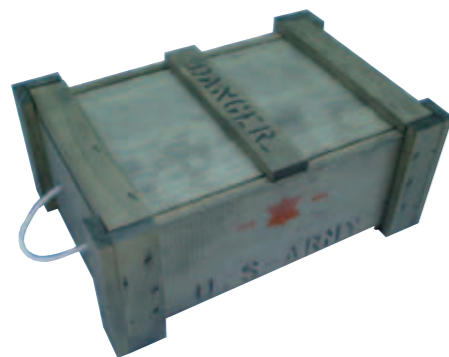

オリジナルDANGER BOX (グリーンアンバー)

#920395	¥2,000 (税抜)	W290×D200×H120 (mm)

爆薬箱をイメージしたミリタリー調の木箱。両サイドの持ち手をロープで作ったこだわりの商品です。※天フタは着脱式です。

F☆☆☆☆

MAEDA CRAFTのほぼすべての木製品は、別注対応可能です。各種制限や条件など、詳細はお問合せください。

■エイジング加工 (古き「時代」を演出する手法です。MAEDA CRAFTでは、オプションでエイジング加工も承っています。ぜひ、お問い合わせください)

塗装後、職人がひとつずつ丁寧に手作業でおこなうため、大量生産品にはない味わい深い一点モノに仕上がります。