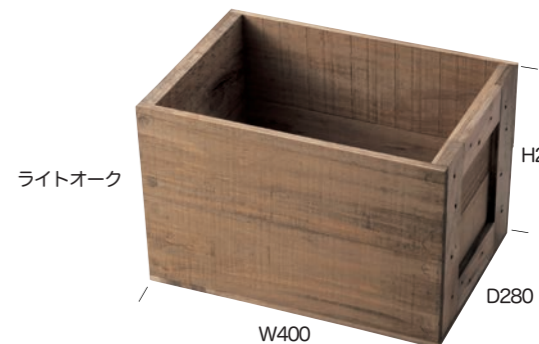

ライトオーク

H293