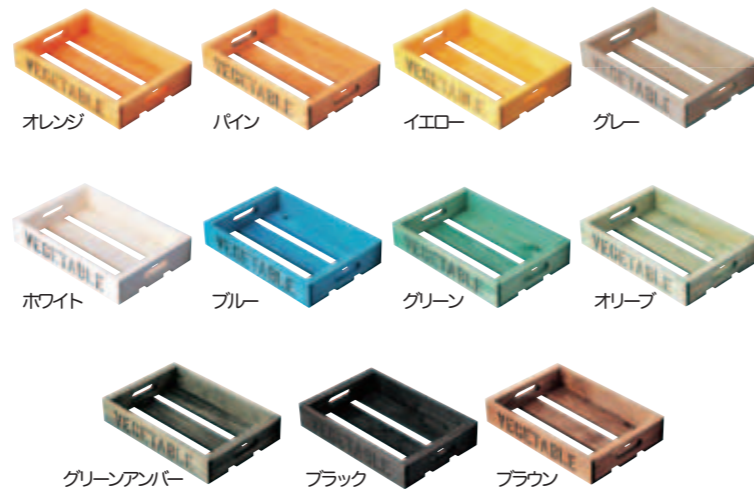

wooden box for decorate

木箱 - 演出木箱

木箱の色と商品のコントラストはとても重要です。

ベジタブルケース

カラフルで楽しいベジタブルシリーズ。
MAEDA CRAFT超ヒット商品！ 食品・園芸関連などあらゆる分野で幅広いご支持を得ています。

H70
レッド

VEGETABLE CASE H70

無塗装品	#90017	パイン	#60008
ダークオーク	#60000	イエロー	#60009
ブラウン	#60001	ホワイト	#60010
ライトオーク	#60002	クリア	#60011
メープル	#60003	ブラック	#60012
グレー	#60004	グリーンアンバー	#60013
カントリー	#60005	オリーブ	#60014
レッド	#60006	グリーン	#60015
オレンジ	#60007	ブルー	#60016
無塗装品	¥2,000 (税抜)	塗装品	¥2,100 (税抜)

W360×D240×H70 (mm)

F☆☆☆☆

A4書類もすっきり収まります。

VEGETABLE CASE H90

無塗装品	#90018	パイン	#60144
ダークオーク	#60136	イエロー	#60145
ブラウン	#60137	ホワイト	#60146
ライトオーク	#60138	クリア	#60147
メープル	#60139	ブラック	#60148
グレー	#60140	グリーンアンバー	#60149
カントリー	#60141	オリーブ	#60150
レッド	#60142	グリーン	#60151
オレンジ	#60143	ブルー	#60152
無塗装品	¥2,400 (税抜)	塗装品	¥2,500 (税抜)

W360×D240×H90 (mm)

F☆☆☆☆

A4書類もすっきり収まります。

MAEDA CRAFTのほぼすべての木製品は、別注対応可能です。各種制限や条件など、詳細はお問合せください。

■文字入れ (MAEDACRAFTでは、職人によるステンシル印刷や切文字による立体文字入れなどをおこなっています。ぜひ、お問い合わせください)

ステンシル
印刷

切文字

レッド

W360×D240×H210 (mm)

F☆☆☆☆

ビンやペットボトルの飲料をストックしたり調味料を入れたりと、キッチンまわりで活躍しそうな深型タイプ。持ち運びに便利な手つきです。

塗装例：グレー

VEGETABLE CASE (特大)

無塗装品	#90042	¥4,200 (税抜)	W562×D420×H70 (mm)
塗装品	#50035	¥5,400 (税抜)	

F☆☆☆☆

カラーバリエーションが豊富で、人気のVEGETABLE CASE。お花屋さんの苗ポット入れとして人気です。