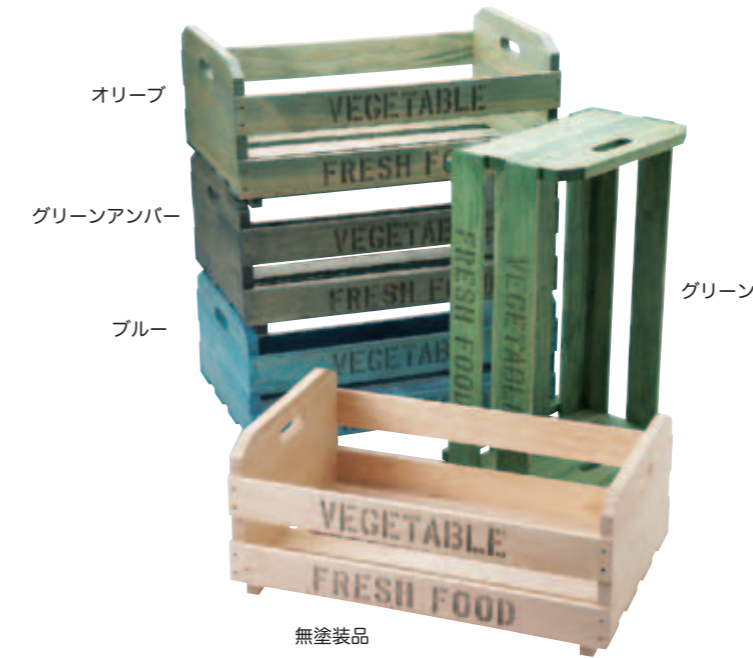

オリーブ

グリーンアンバー

ブルー

グリーン

無塗装品

マルシェ木箱 M

無塗装品	#50062	パイン	#60042
ダークオーク	#60034	イエロー	#60043
ブラウン	#60035	ホワイト	#60044
ライトオーク	#60036	クリア	#60045
メープル	#60037	ブラック	#60046
グレー	#60038	グリーンアンバー	#60047
カントリー	#60039	オリーブ	#60048
レッド	#60040	グリーン	#60049
オレンジ	#60041	ブルー	#60050

無塗装品	¥4,200 (税抜)	塗装品	¥4,800 (税抜)

W540×D360×H228 (mm)

色 10 F☆☆☆☆

※オプション/アルファベットの名入れ：1文字¥80 (税抜) ~