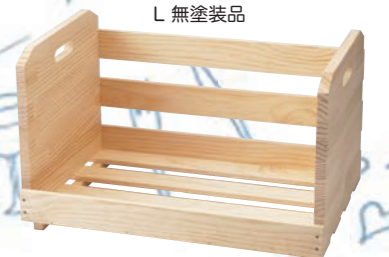

無塗装品	¥7,370 (税込)	塗装品	¥8,250 (税込)
------	-------------	-----	-------------

W540×D360×H328 (mm)

色 12

F☆☆☆☆

M 無塗装品

L 無塗装品

展示会やイベントなどで大活躍の簡易組立式テーブルです。脚部分は差し込むだけ、天板は乗せるだけなので、フリーハンドで作業がおこなえます。

W900 無塗装品

W1800
ライトオーク+エイジング

マルシェ組立式テーブル W900

無塗装品	#90070	¥20,900 (税込)	
ライトオーク	#90071	¥25,025 (税込)	W900×D900×H712 (mm)
ライトオーク+エイジング	#90072	¥28,490 (税込)	

組配

※本製品はディスプレイ仕器として製作されていますので、家具のような安定感はありません。

F☆☆☆☆

マルシェ組立式テーブル W1800